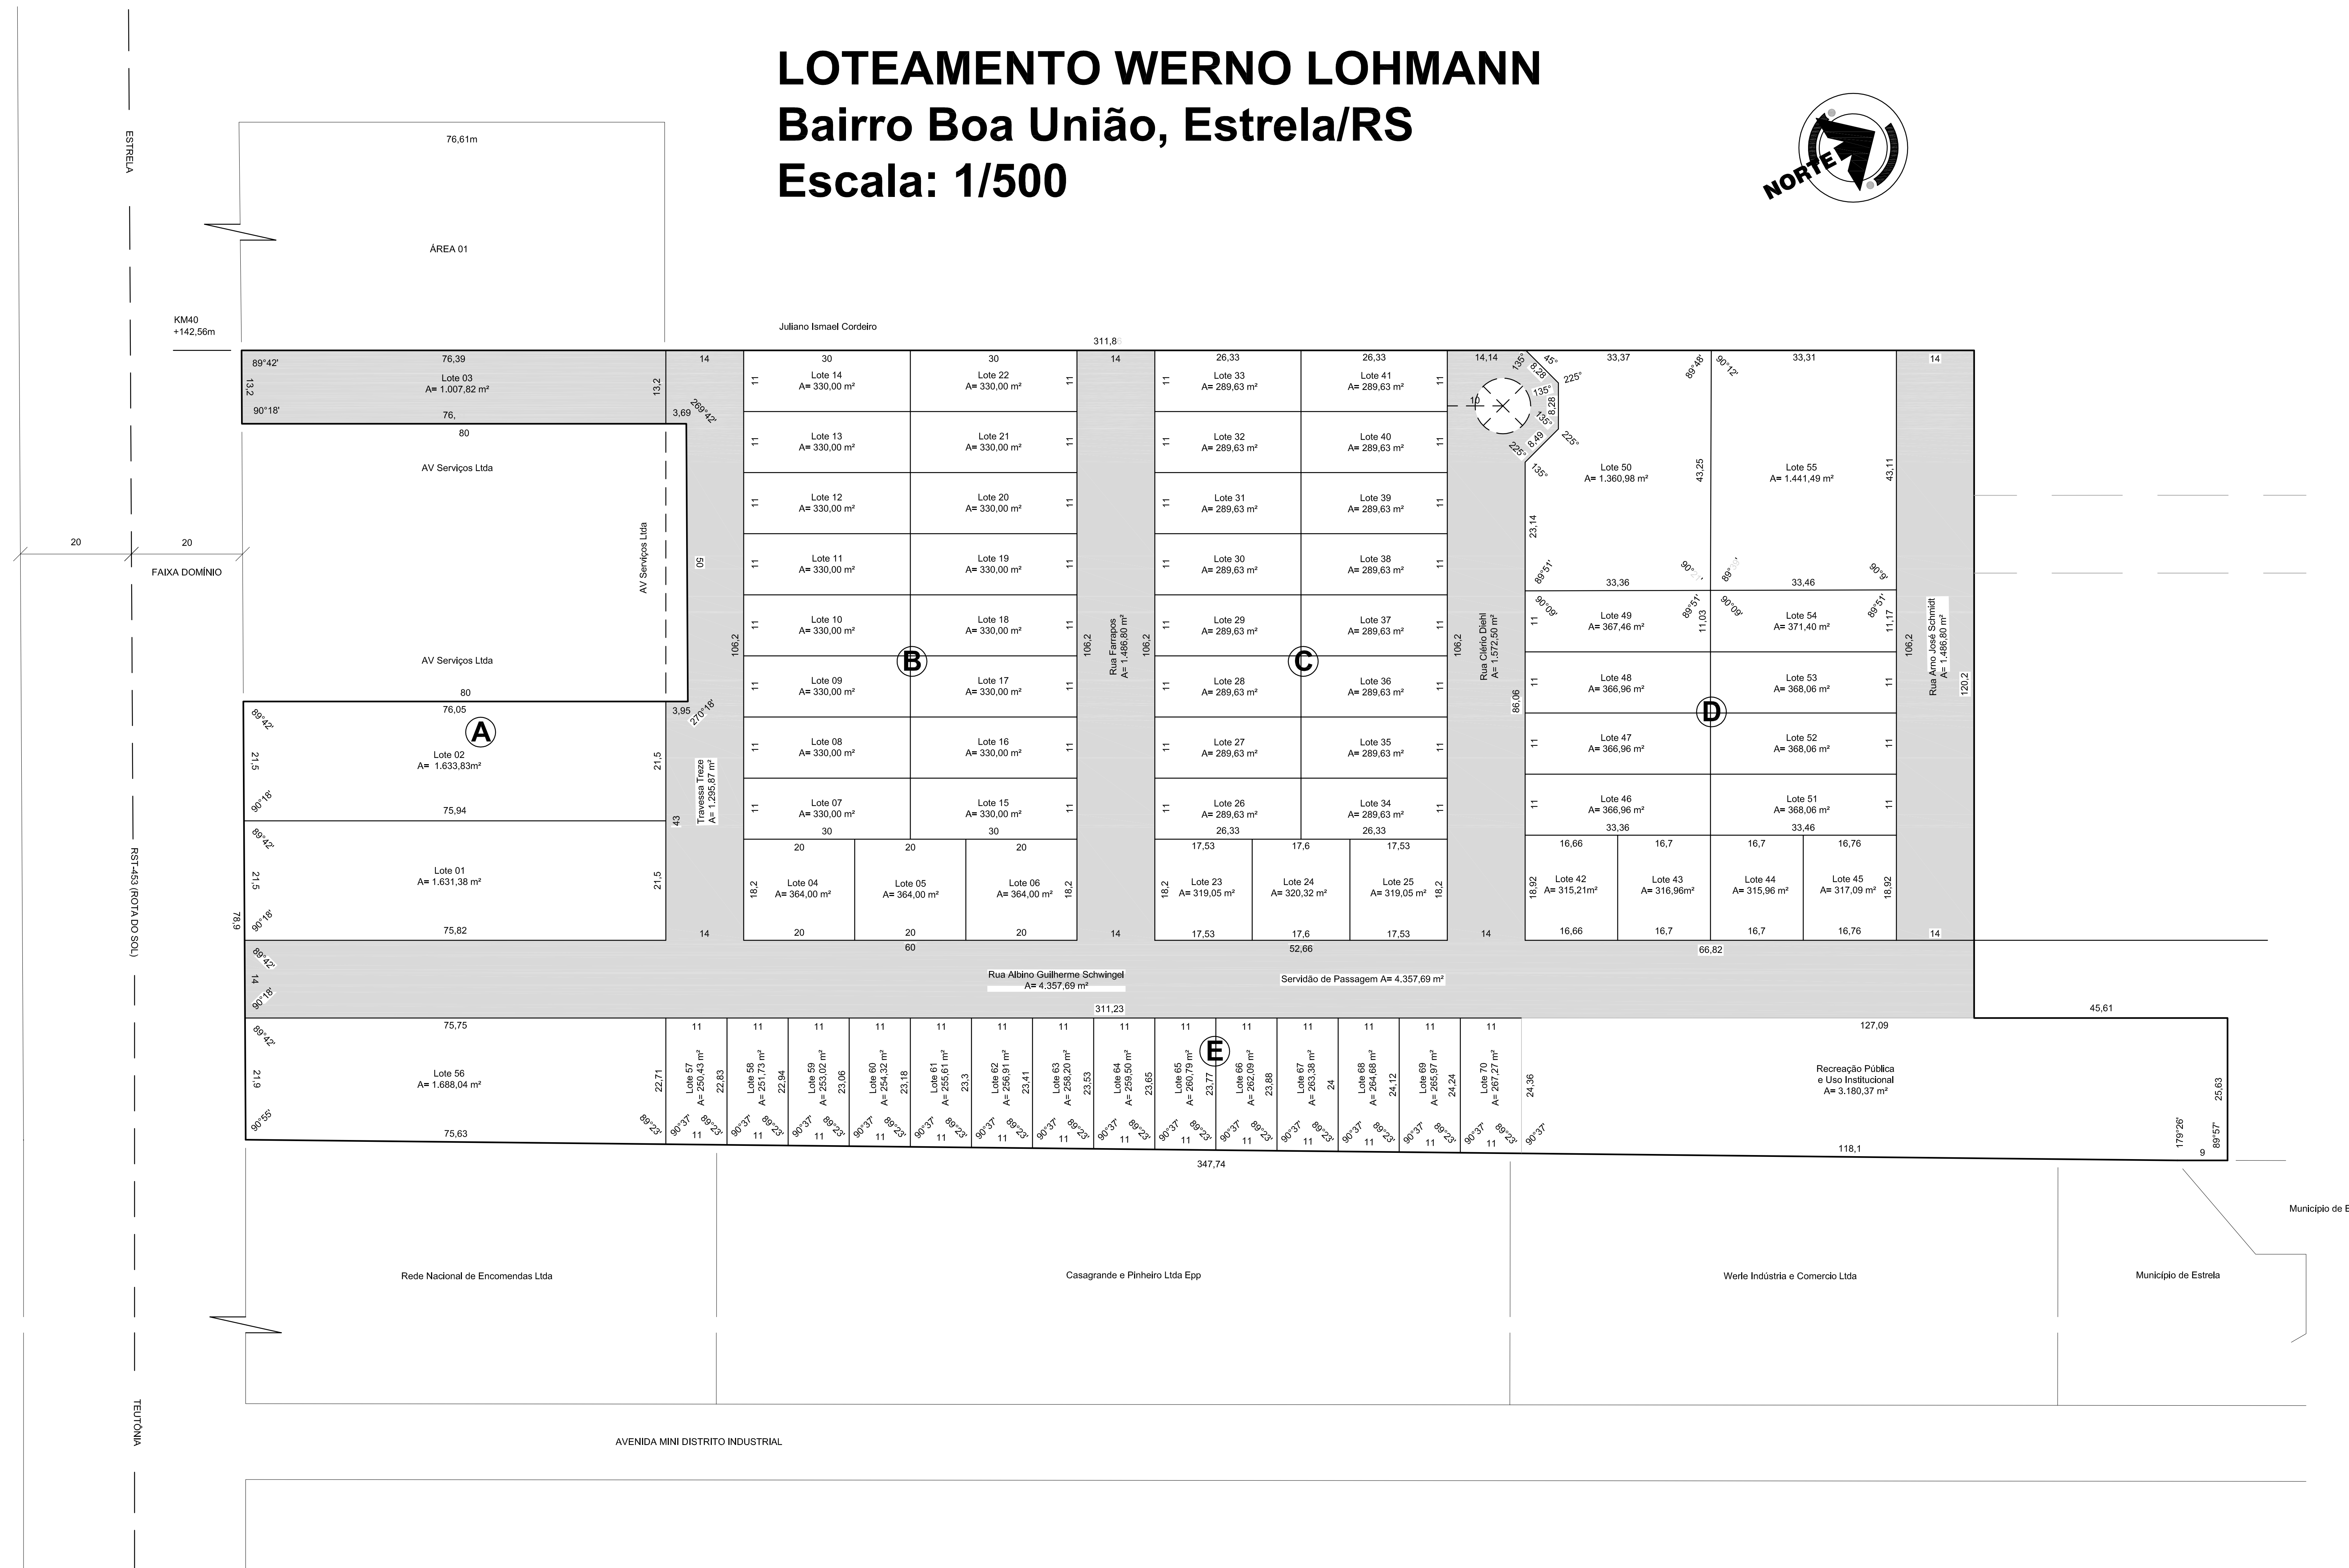

LOTEAMENTO WERNO LOHMANN

Bairro Boa União, Estrela/RS

Escala: 1/500

ESTRELA

RST-453 (ROTA DO SUL)

TEUTÔNIA

KM40
+142,56m

FAIXA DOMÍNIO

Juliano Ismael Cordeiro

311,8

Rua Albino Guilherme Schwingel
A= 4.357,69 m²

Servidão de Passagem A= 4.357,69 m²

311,23

Rua Farrapos
A= 1.466,60 m²

106,2

Rua Cláudio Diehl
A= 1.572,50 m²

106,2

Rua Amo José Schmitt
A= 1.466,60 m²

106,2

Rede Nacional de Encomendas Ltda

Casagrande e Pinheiro Ltda Epp

Werle Indústria e Comercio Ltda

Município de Estrela

AVENIDA MINI DISTRITO INDUSTRIAL