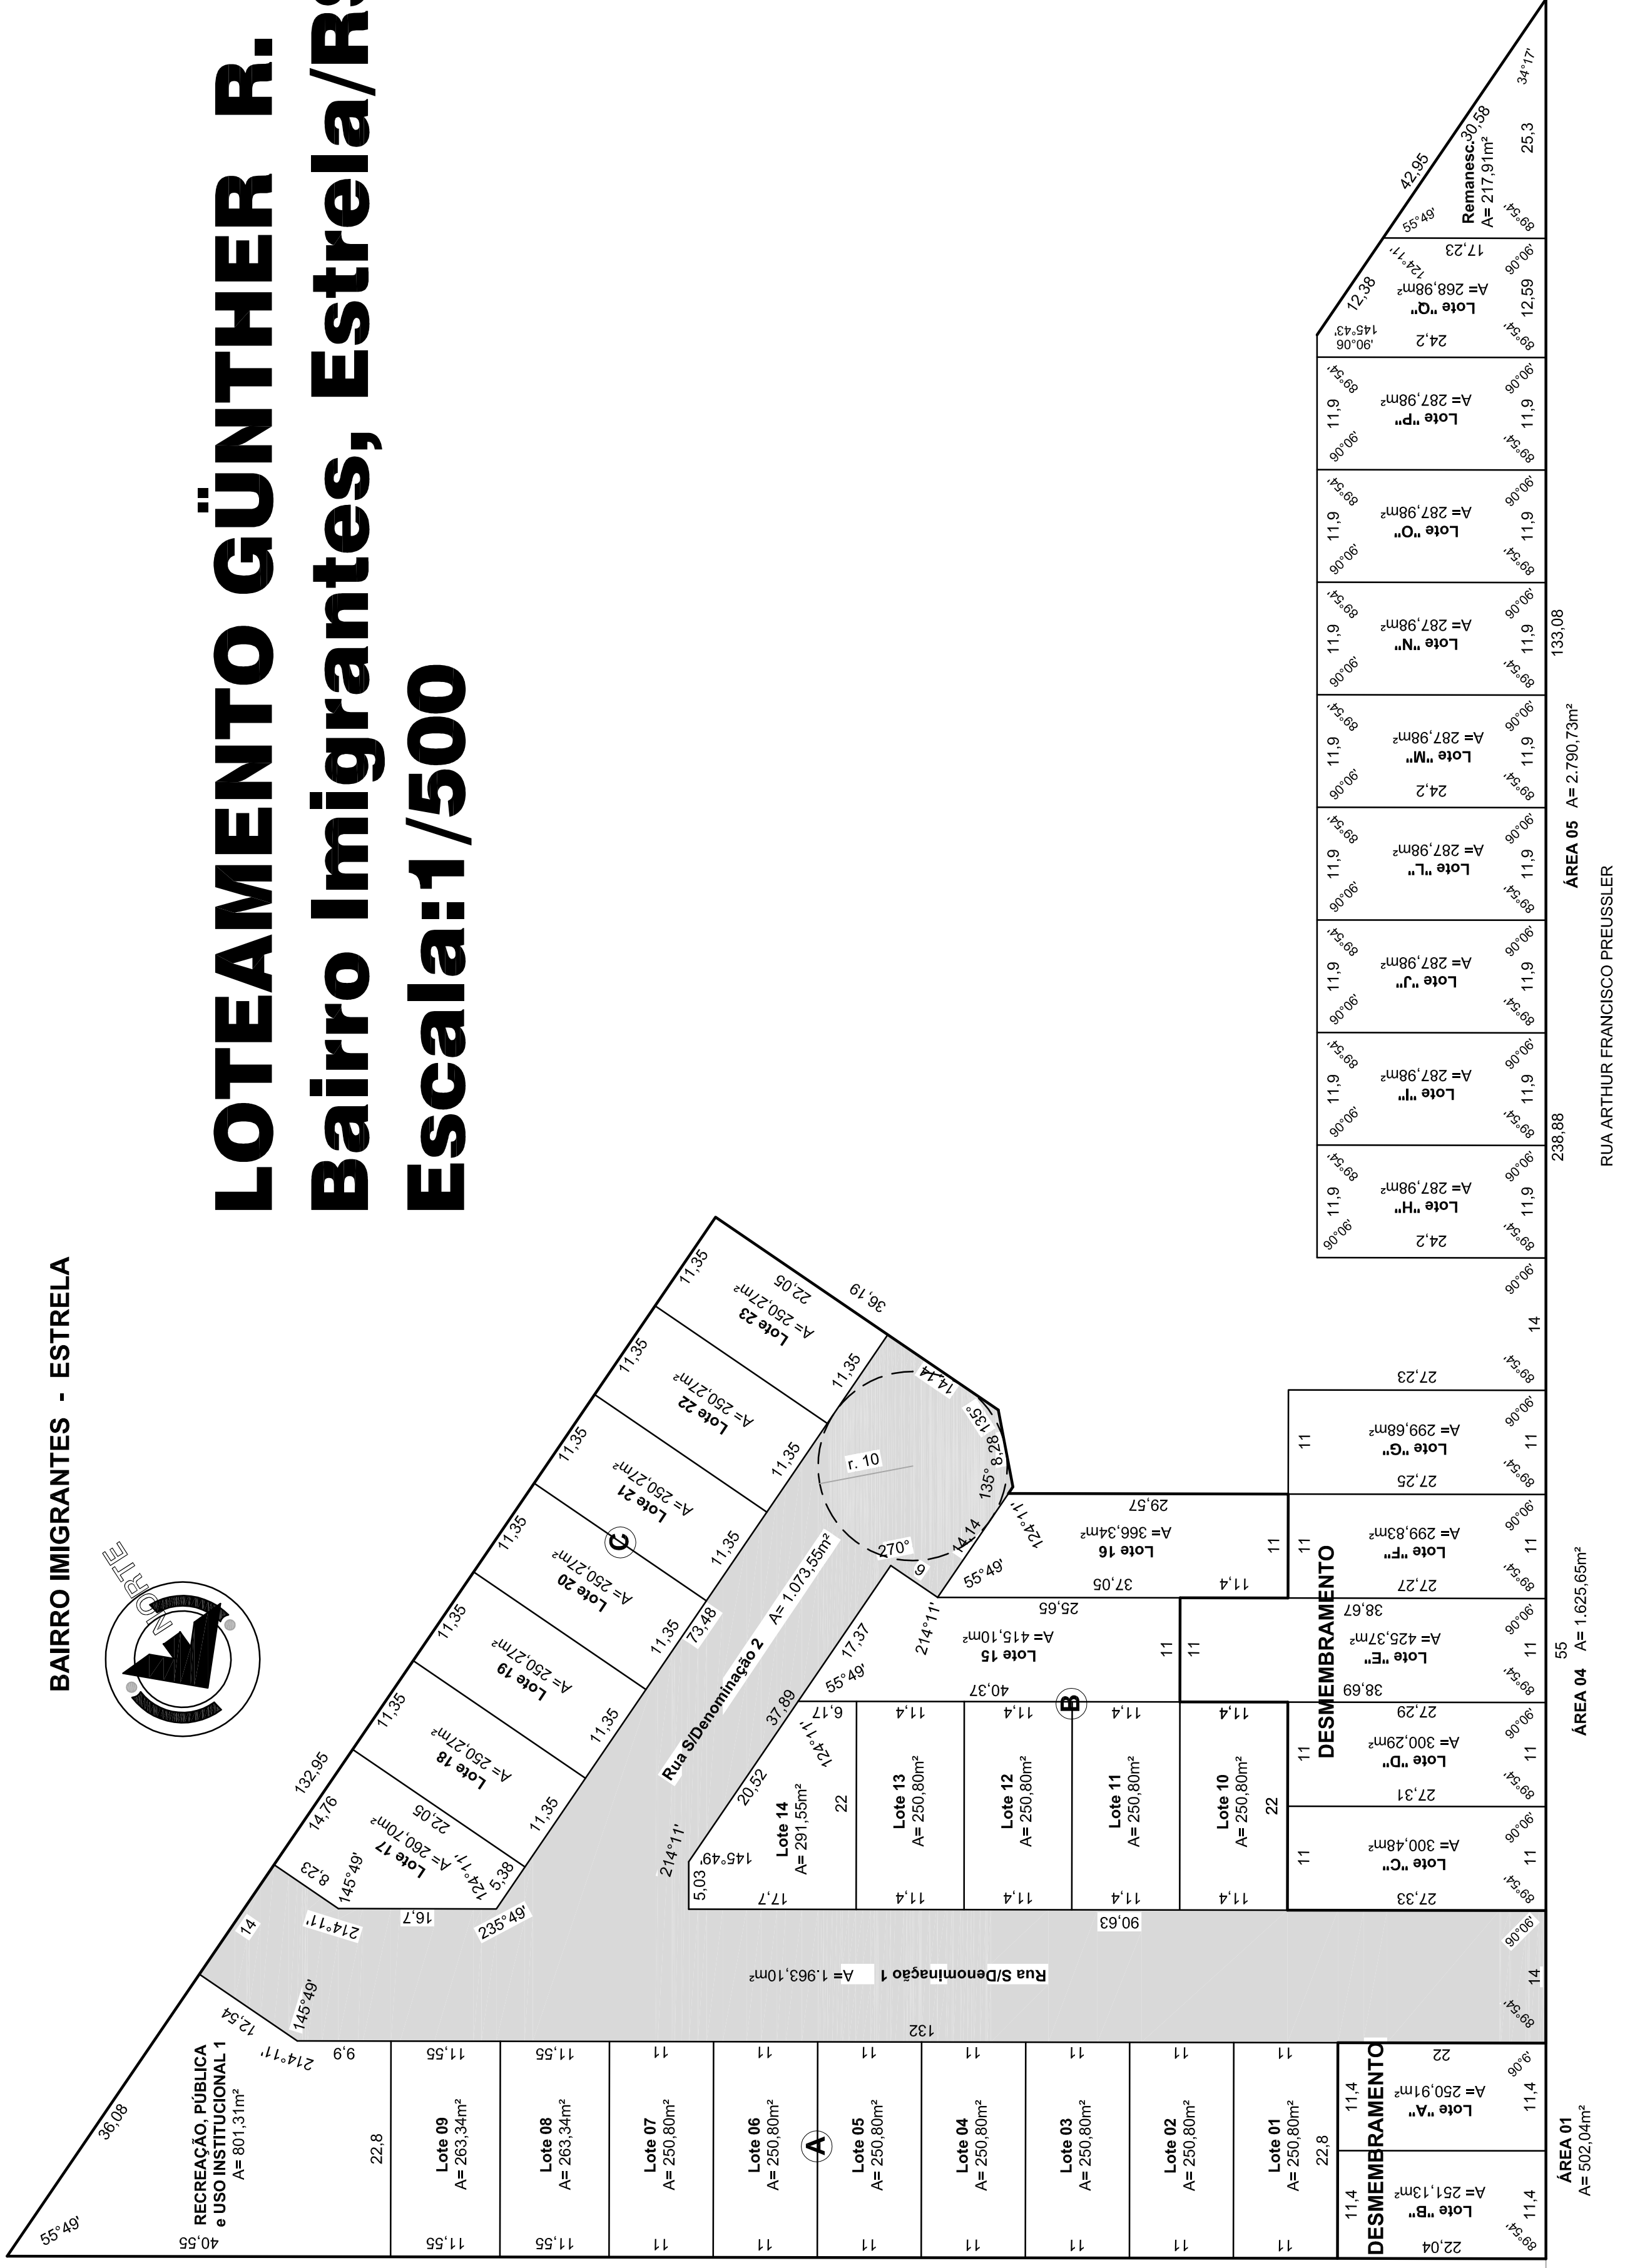

LOTEAMENTO GÜNTHER R. WAGNER

Bairro Imigrantes, Estrela/RS

Escala: 1/500

ÁREA 01

A= 502,04m²

ÁREA 04

A= 1.625,65m²

ÁREA 05

A= 2.790,73m²

13,34

Lotamentos Caye / Eckert

RUA DONA IRIS

RUA JOÃO JOSÉ SCHONARTH

RUA ARTHUR FRANCISCO PREUSSLER